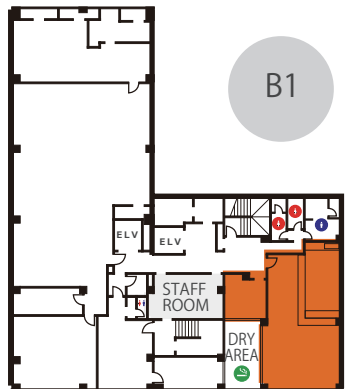

照明・音響設備			
	LED ライト		スピーカー
	電源		エアコン・照明スイッチ

照明・音響設備	
● スポットライト	● ダウンライト
■ スピーカー	■ 電源
■ エアコン・照明スイッチ	